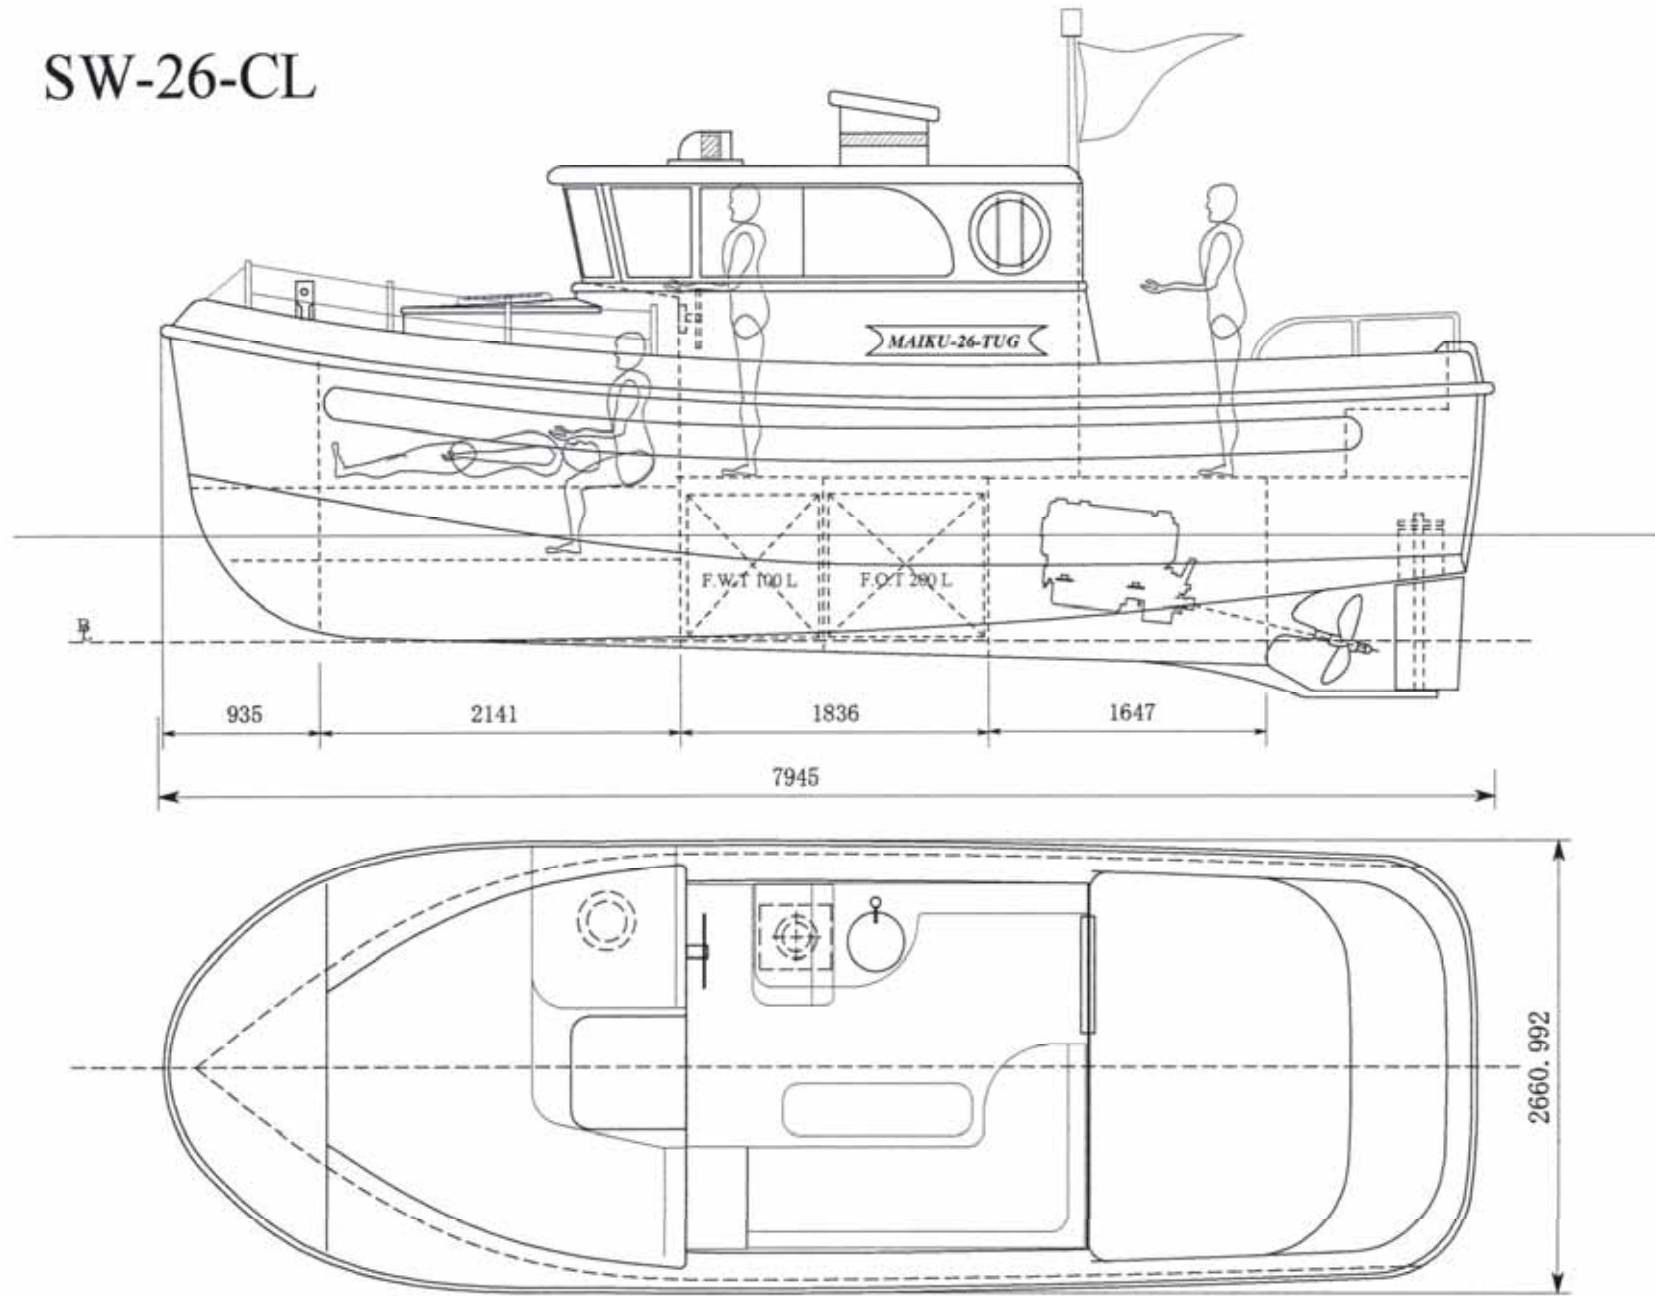

SILVER WAVE

SW-26-CL

注意:カタログの内容は予告なく変更される場合があります。

シルバーウェーブ(株)
<http://www.sw-boats.com> E-mail : info@sw-boats.com

こだわりの1艇

SW-26-CL

SW-26-CL SPECIFICATIONS

全長	7.59m
全幅	2.70m
燃料タンク容量	400L
清水タンク容量	100L
搭載エンジン	ISUZU 90hp ~