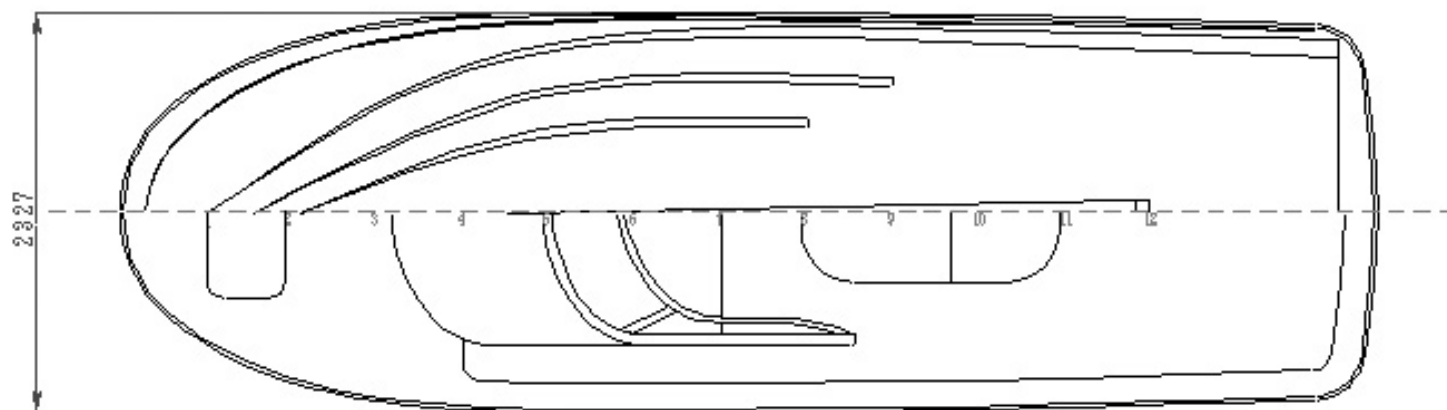

URL <http://www.sw-boats.com>

E-mail info@sw-boats.com

SW-24MC

SW-24-MC

LOA-----7.315m BEAM-----2.35m
F.O.T-----300 L F.W.T-----60 L (OP)
ENGINES-----90hp - 150hp D

SW-24-MC SPECIFICATIONS

LOA	7,315m
BEAM	2,35m
F.O.T	300L
F.W.T(option)	60L
Engine	90hp-150hp(diesel)