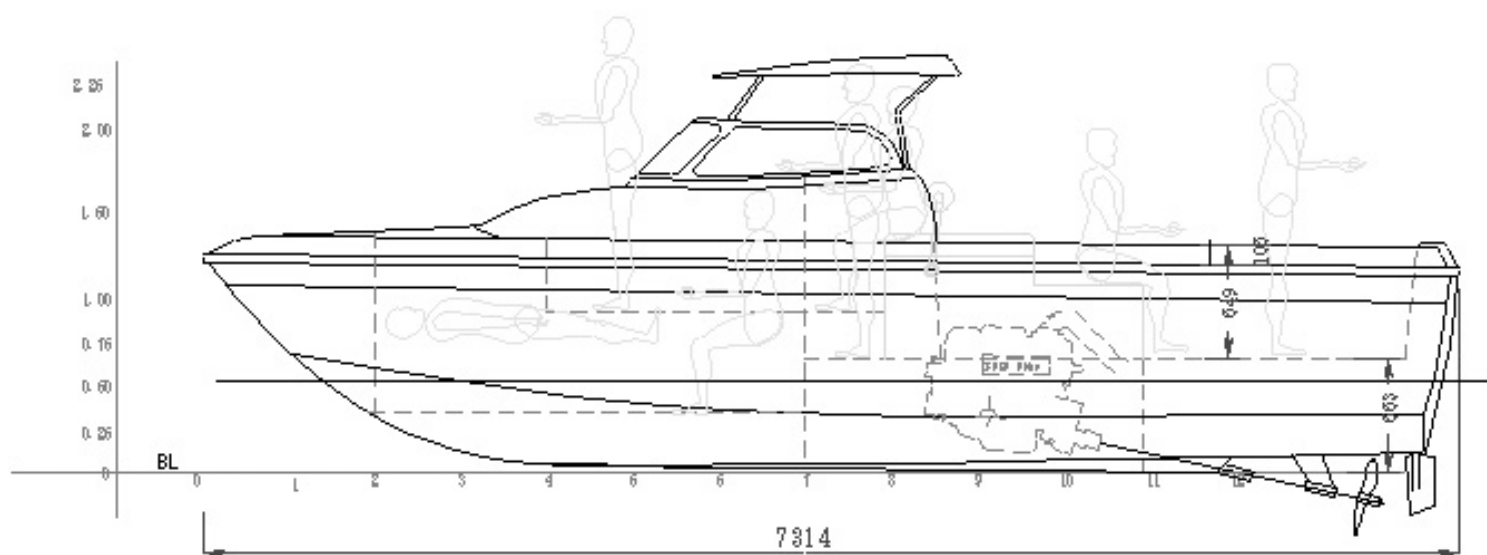

URL <http://www.sw-boats.com>

E-mail info@sw-boats.com

SW-24MC

SW-24-MC

LOA-----7.315m BEAM-----2.35m
F.O.T-----300 L F.W.T-----60 L (OP)
ENGINES-----90hp - 150hp D

SW-24-MC SPECIFICATIONS

LOA	7,315m
BEAM	2,35m
F.O.T	300L
F.W.T(option)	60L
Engine	90hp-150hp(diesel)